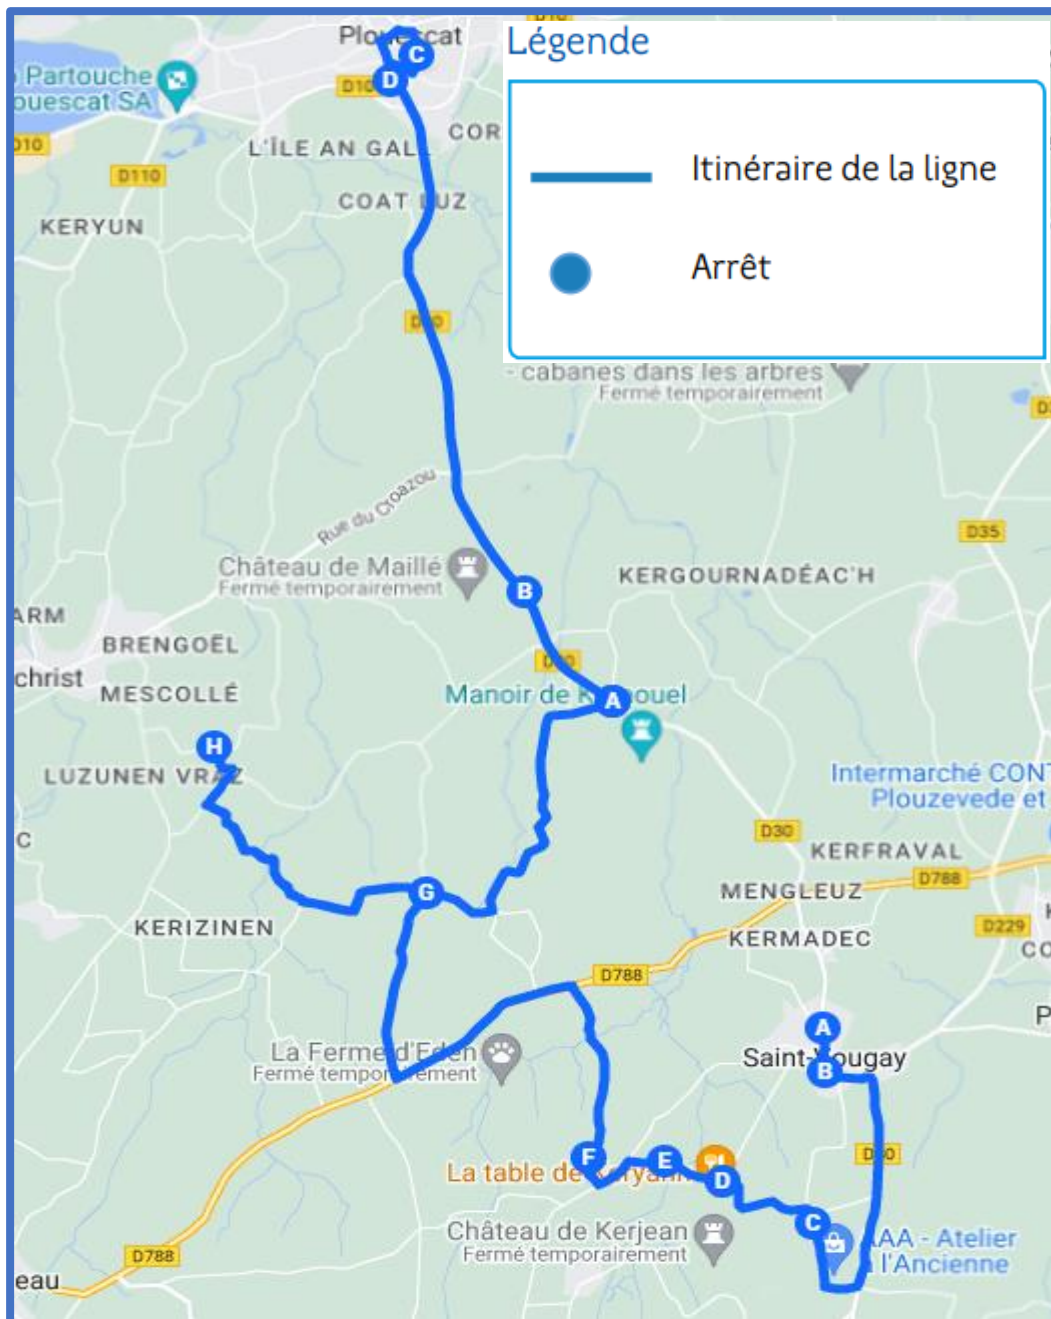

La ligne circule uniquement en période scolaire.

Jours de Fonctionnement	LMMe JV		Me	LM JV
PLOUZEVEDE - TRAON VISTINIC	07:36	PLOUESCAT - COLLEGE SAINT JOSEPH	12:15	16:40
TREFLAOUENAN - BOURG	07:46	PLOUESCAT - PLACE WANFRIED	12:35	17:00
CLEDER - KRIZUR	07:48	PLOUESCAT - PORSGUEN	12:40	17:05
CLEDER - KERLISSIEU	07:52	PLOUESCAT - FORBAN	12:45	17:10
CLEDER - KERVAOU	07:59	PLOUESCAT - POULHAZEC	12:46	17:11
CLEDER - THEVEN KERBRAT	08:01	PLOUESCAT - KERSCOUARNEC	12:48	17:13
CLEDER - KERRIEN	08:03	CLEDER - KERFISSIEU	12:51	17:16
CLEDER - KERFISSIEU	08:05	CLEDER - KERRIEN	12:53	17:18
PLOUESCAT - KERSCOUARNEC	08:08	CLEDER - THEVEN KERBRAT	12:55	17:20
PLOUESCAT - POULHAZEC	08:10	CLEDER - KERVAOU	12:58	17:23
PLOUESCAT - FORBAN	08:11	CLEDER - KERLISSIEU	13:05	17:30
PLOUESCAT - PORSGUEN	08:16	CLEDER - KRIZUR	13:10	17:35
PLOUESCAT - COLLEGE SAINT JOSEPH	08:22	TREFLAOUENAN - BOURG	13:11	17:36
PLOUESCAT - PLACE WANFRIED	08:25	PLOUZEVEDE - TRAON VISTINIC	13:21	17:46

- A** ST VOUGAY - MEZORMEL
 - B** ST VOUGAY - BOURG
 - C** SAINT-VOUGAY - TRAON MEUR
 - D** SAINT-VOUGAY - KERALLE
 - E** SAINT-VOUGAY - BRENGOULOU
 - F** ST VOUGAY - KERGARANTON
 - G** PLOUNEVEZ-LOCHRIST - KEROLLE
 - H** PLOUNEVEZ-LOCHRIST - LUZUNEN-VIHAN
-
- A** PLOUNEVEZ LOCHRIST - LESTORHEN
 - B** PLOUNEVEZ-LOCHRIST - PLESQVIT
 - C** PLOUESCAT - COLLEGE SAINT JOSEPH
 - D** PLOUESCAT - PLACE WANFRIED