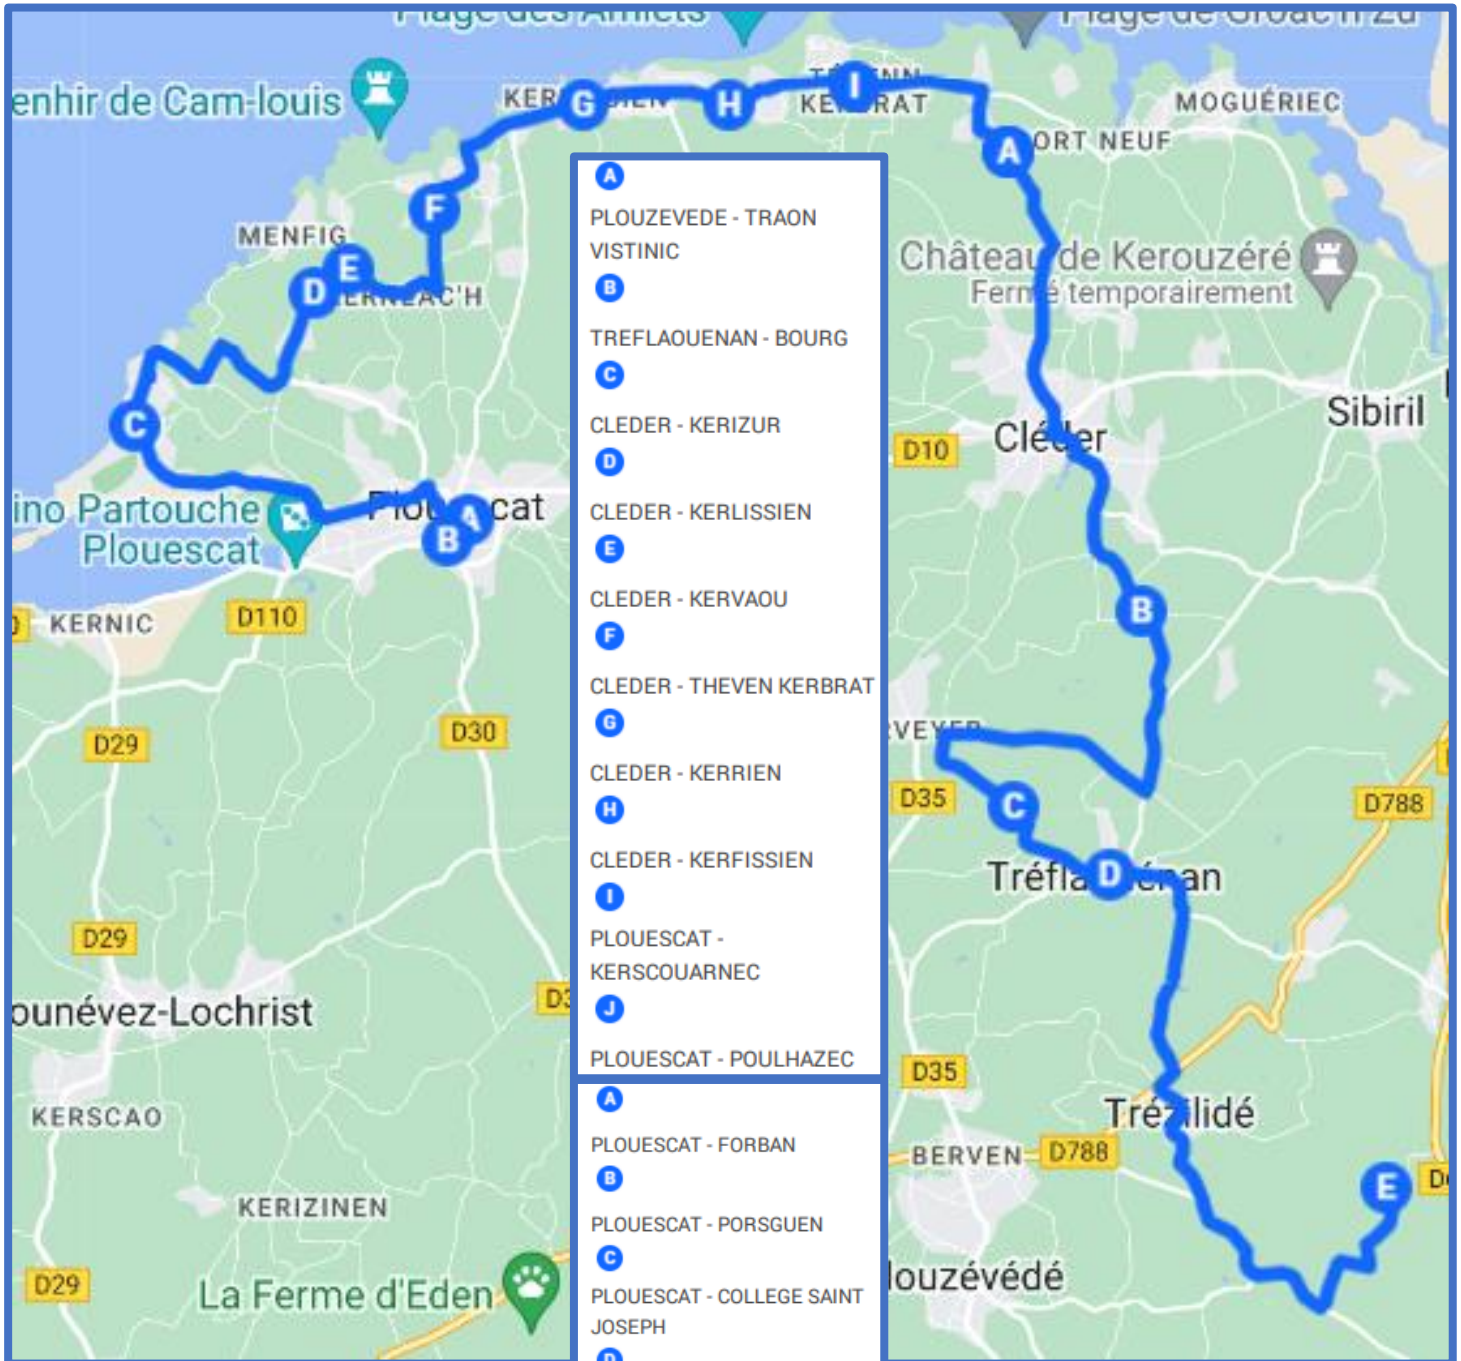

Légende

- Itinéraire de la ligne
- Arrêt

BREIZHGO

Le réseau de transport public 100 % Bretagne

02 99 300 300

Prix appel local

Plouzévédé - Plouescat

PLOUZEVEDE - TREFLAOUENAN - CLEDER - PLOUESCAT 2576

Mise à jour 20/12/2022

La ligne circule uniquement en période scolaire.

Jours de Fonctionnement	LM Me JV		Me	LM JV
PLOUZEVEDE - BODREZIOU	07:57	PLOUESCAT - PLACE WANFRIED	12:30	17:00
PLOUZEVEDE - KERNAHOER BIAN	07:58	PLOUZEVEDE - BERVEN CHAPELLE	12:50	17:15
PLOUZEVEDE - SAINT-LAURENT	08:00	PLOUZEVEDE - GARE	12:52	17:17
PLOUZEVEDE - POULPIC	08:01	PLOUZEVEDE - RUE DE LANDIVISIAU	12:58	17:23
PLOUZEVEDE - RUE DE LANDIVISIAU	08:02	PLOUZEVEDE - POULPIC	12:59	17:24
PLOUZEVEDE - GARE	08:08	PLOUZEVEDE - SAINT-LAURENT	13:00	17:25
PLOUZEVEDE - BERVEN CHAPELLE	08:09	PLOUZEVEDE - KERNAHOER BIAN	13:02	17:27
PLOUESCAT - PLACE WANFRIED	08:25	PLOUZEVEDE - BODREZIOU	13:03	17:28

BREIZHGO

Le réseau de transport public 100 % Bretagne

02 99 300 300

Prix appel local

Plouzévédé - Plouescat

Exploitant du service : **ELORN bus et cars** – Tél : 02.98.68.40.00 www.elorn-busetcars.fr
Inscription scolaire : **en ligne sur www.breizhgo.bzh**

BREIZHGO

Le réseau de transport public 100 % Bretagne

Région
BRETAGNE

02 99 300 300

Prix appel local

Plouzévédé - Plouescat

PLOUZEVEDE - TREFLAOUENAN - CLEDER - PLOUESCAT 2577

Mise à jour 24/04/2024