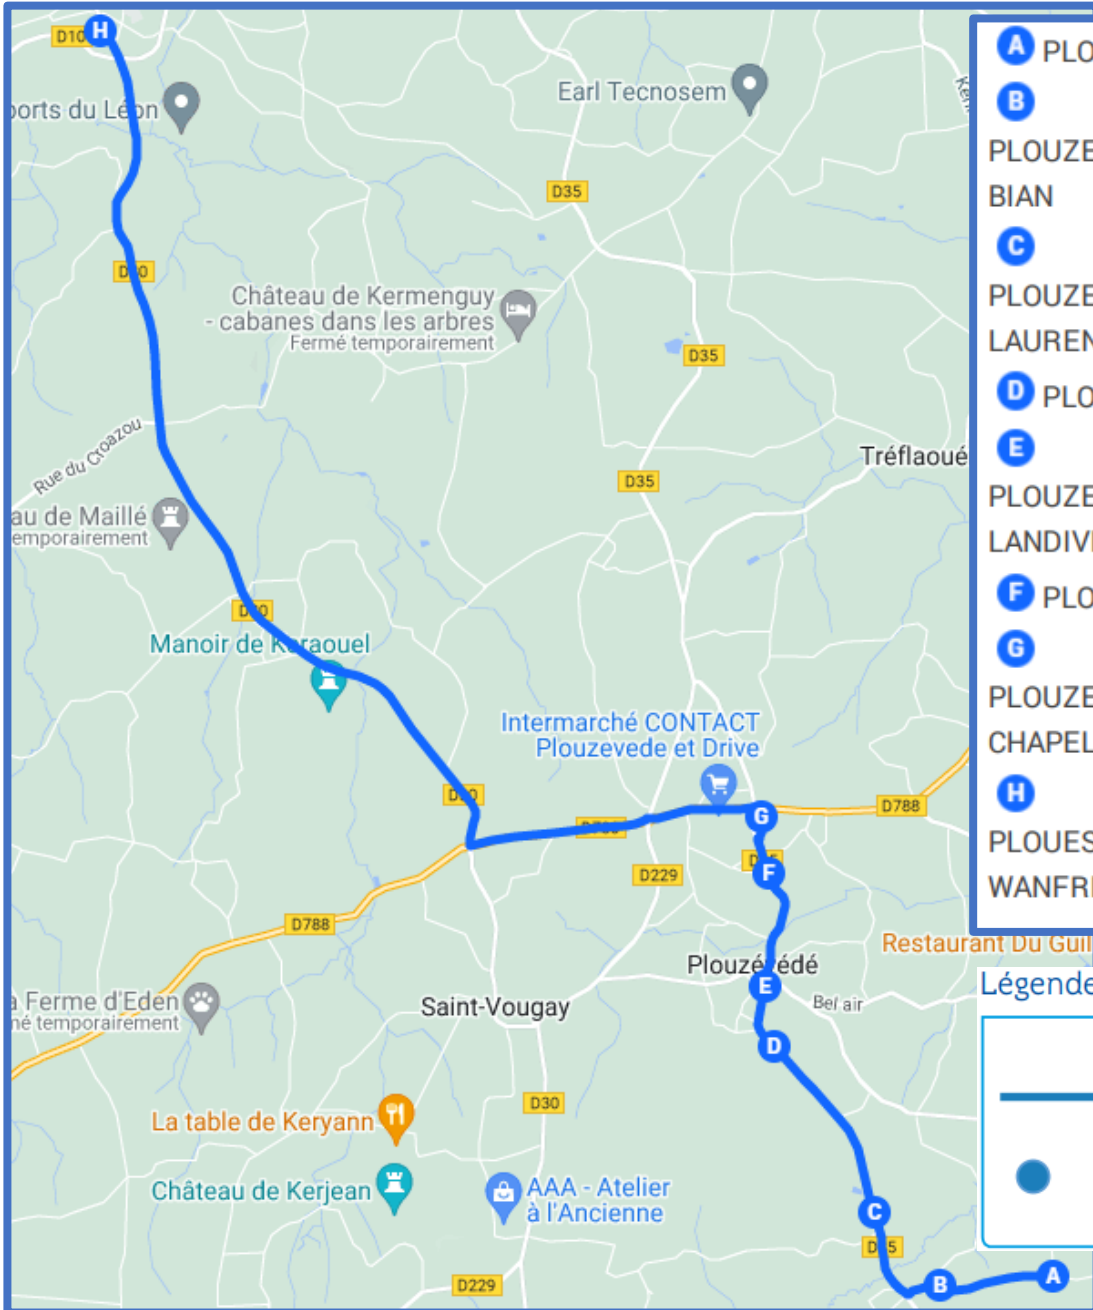

Plouzévédé - Plouescat

Exploitant du service : **ELORN bus et cars** – Tél : 02.98.68.40.00 www.elorn-busetcars.fr
Inscription scolaire : **en ligne sur www.breizhgo.bzh**

- **A** PLOUZEVEDE - BODREZIOU
- **B** PLOUZEVEDE - KERNAHOER BIAN
- **C** PLOUZEVEDE - SAINT-LAURENT
- **D** PLOUZEVEDE - POULPIC
- **E** PLOUZEVEDE - RUE DE LANDIVISIAU
- **F** PLOUZEVEDE - LA GARE
- **G** PLOUZEVEDE - BERVEN CHAPELLE
- **H** PLOUESCAT - PLACE WANFRIED

Légende

- Itinéraire de la ligne
- Arrêt

BREIZHGO

Le réseau de transport public 100 % Bretagne

02 99 300 300

Prix appel local