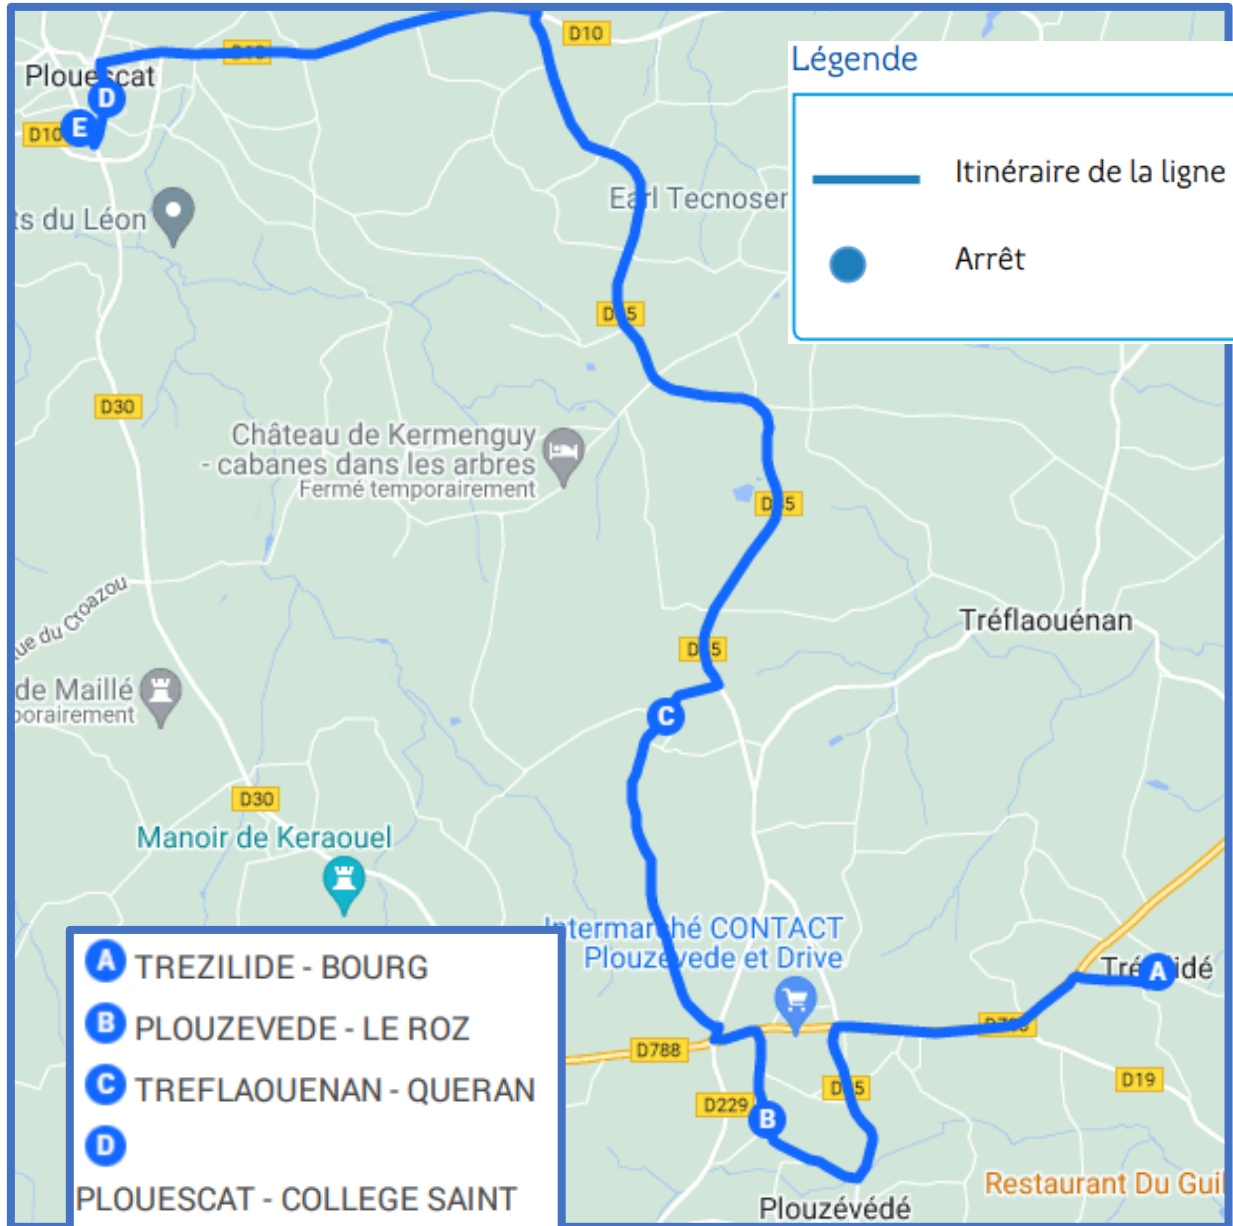

Trézilidé - Plouescat

- **A** TREZILIDE - BOURG
- **B** PLOUZEVEDE - LE ROZ
- **C** TREFLAOUENAN - QUERAN
- **D** PLOUESCAT - COLLEGE SAINT JOSEPH
- **E** PLOUESCAT - PLACE WANFRIED

BREIZHGO

Le réseau de transport public 100 % Bretagne

02 99 300 300

Prix appel local