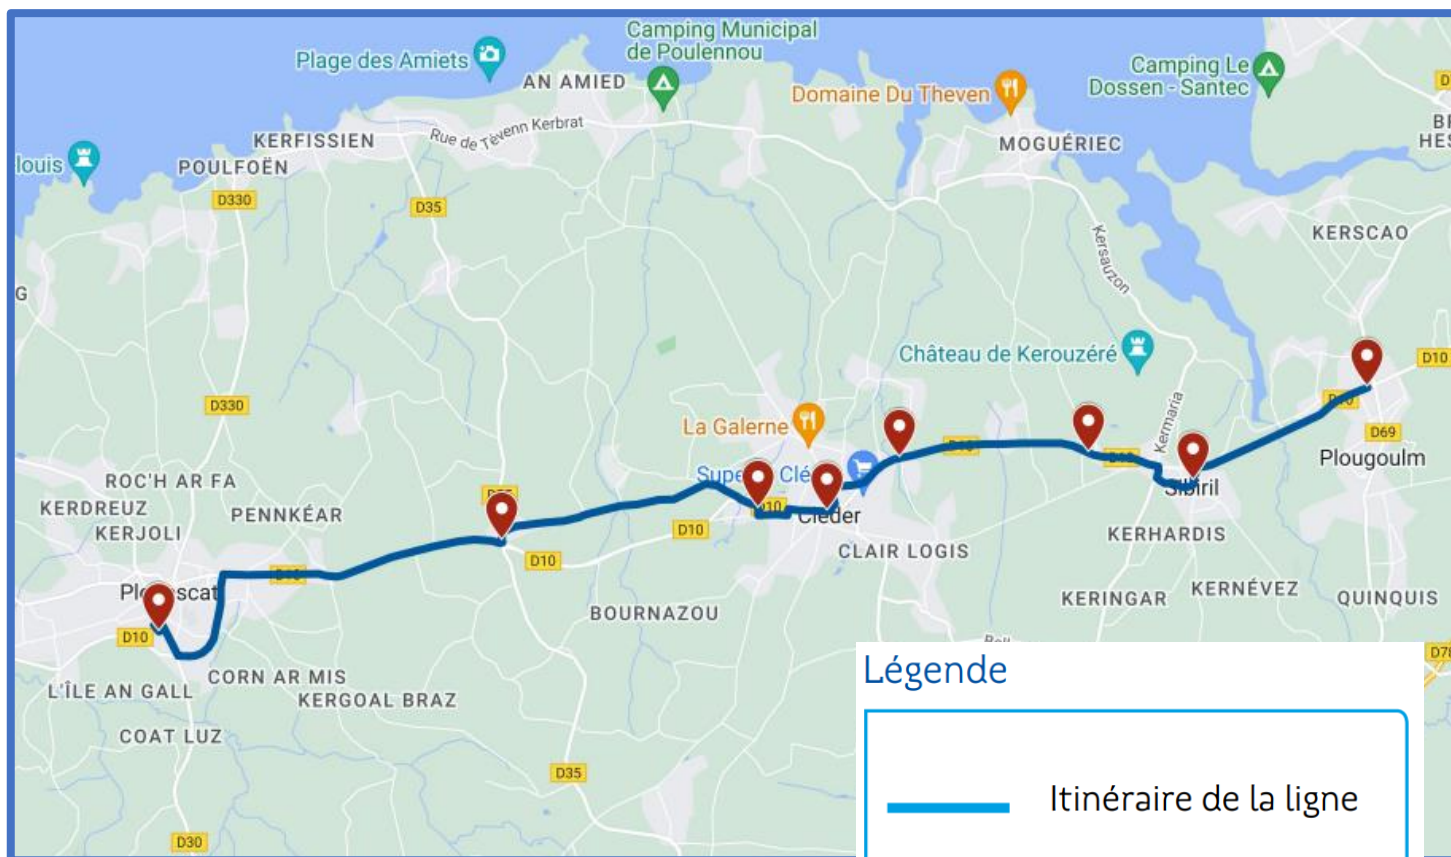

 **02 99 300 300**

Prix appel local

Tréfléz - Plouescat

2405 Tréfléz - Plouescat

Jours de Fonctionnement	LMMe JV	Jours de Fonctionnement	Me	LMJV
TRÉFLEZ Gare	08:03	PLOUESCAT Place Wanfried	12:33	17:13
TRÉFLEZ Bel Air	08:03	PLOUNÉVEZ-LOCHRIST Kerdelant	12:38	
PLOUNÉVEZ-LOCHRIST Kerdrézant	08:06	PLOUNÉVEZ-LOCHRIST Avel Huel	12:50	17:23
PLOUNÉVEZ-LOCHRIST Rue de Kerever	08:09	PLOUNÉVEZ-LOCHRIST Pont ar Rest	12:52	17:25
PLOUNÉVEZ-LOCHRIST Place Moocoin (Bourg)	08:10	PLOUNÉVEZ-LOCHRIST Place Moocoin (Bourg)	12:53	17:26
PLOUNÉVEZ-LOCHRIST Pont ar Rest	08:12	PLOUNÉVEZ-LOCHRIST Rue de Kerever	12:55	17:28
PLOUNÉVEZ-LOCHRIST Avel Huel	08:13	PLOUNÉVEZ-LOCHRIST Kerdrézant	12:57	17:30
PLOUESCAT Place Wanfried	08:25	TRÉFLEZ Bel Air	12:59	17:34
		TRÉFLEZ Gare	13:01	17:35
		PLOUNÉVEZ-LOCHRIST Kerjean	13:06	
		LANHOUARNEAU Bourg	13:11	

BREIZHGO

Le réseau de transport public 100 % Bretagne

02 99 300 300

Prix appel local

Plougoulm - Plouescat

Exploitant du service : **Cars BIHAN** Tel : 02-98-83-45-80 www.bihan.bzh
Inscription scolaire : **En ligne sur www.breizhgo.bzh**

BREIZHGO

Le réseau de transport public 100 % Bretagne

02 99 300 300

Prix appel local

Plougoulm - Plouescat

2571 Saint-Pol-de-Léon - Plouescat

Jours de Fonctionnement	LMMe JV	Jours de Fonctionnement	Me	LMJV
PLOUGOULM Croissant	08:00	PLOUESCAT Place Wanfried	12:40	17:10
SIBIRIL Bourg (1)	08:03	CLÉDER Kerider	12:44	17:14
SIBIRIL Château d'eau (1)	08:05	CLÉDER Collège Notre-Dame d'Espérance	12:48	17:19
CLÉDER Les Ajoncs d'Or	08:06	CLÉDER Bourg	12:49	17:20
CLÉDER Bourg	08:07	CLÉDER Les Ajoncs d'Or	12:50	17:21
CLÉDER Collège Notre-Dame d'Espérance	08:10	SIBIRIL Château d'eau	12:52	17:23
CLÉDER Kerider	08:13	SIBIRIL Bourg	12:54	17:25
PLOUESCAT Place Wanfried	08:24	PLOUGOULM Croissant	12:56	17:27