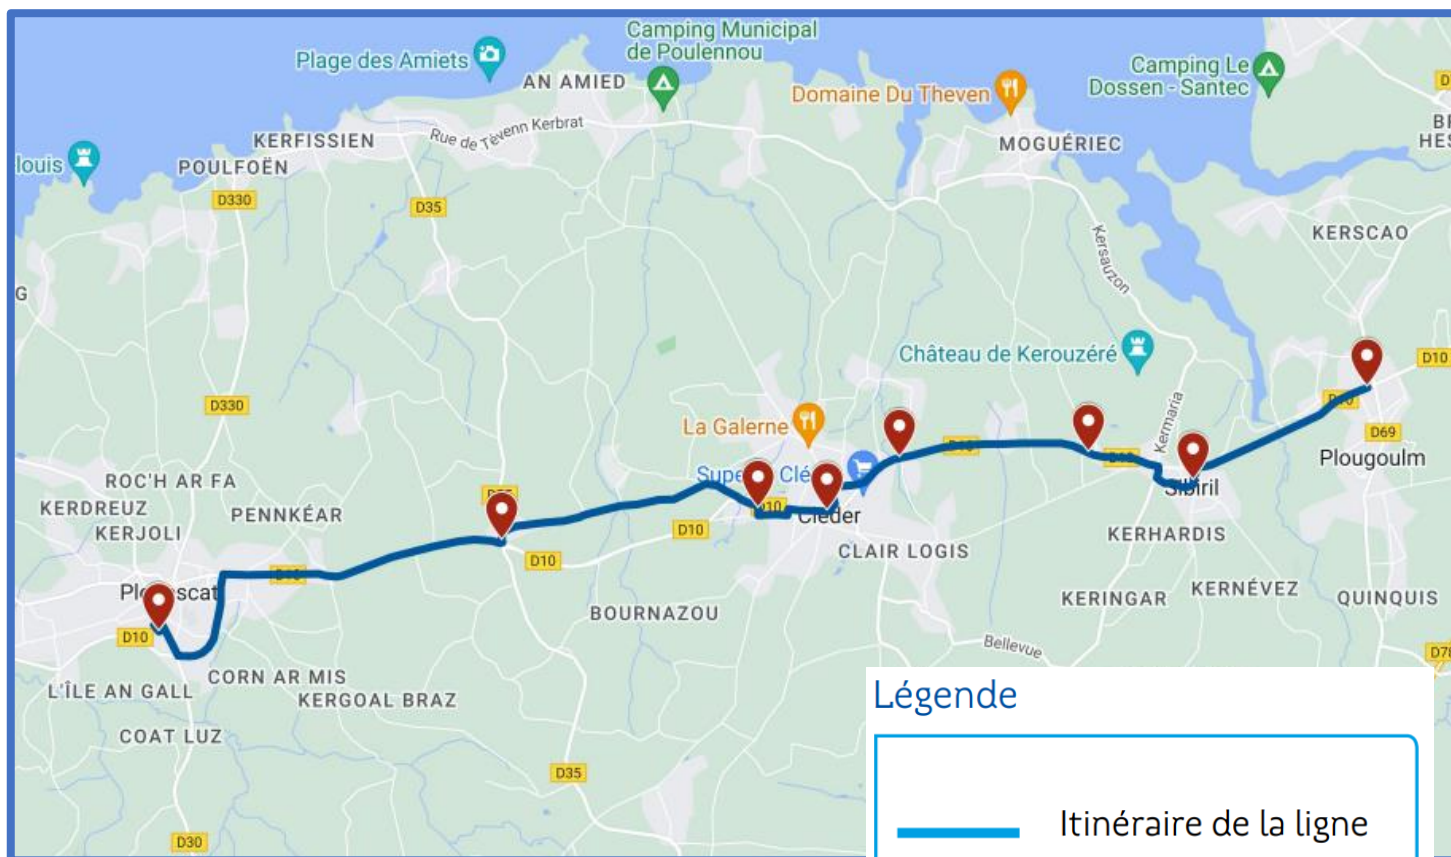

### PLOUZEVEDE - TREZILIDE - TREFLAOUENAN - CLEDER 2557

Mise à jour 12/04/2024

La ligne circule uniquement en période scolaire.

Jours de Fonctionnement	LM Me JV		Me	LM JV
PLOUZEVEDE - BERVEN CHAPELLE	08:02	<b>CLEDER - COLLEGE NO TRE DAME D'ESPERANCE</b>	<b>12:20</b>	<b>16:20</b>
TREFLAOUENAN - BOURG	08:15	SIBIRIL - CHÂTEAU D'EAU (1)	12:25	16:25
TREFLAOUENAN - LANRIOUL	08:19	SIBIRIL - BOURG (1)	12:26	16:26
TREFLAOUENAN - QUERAN	08:20	TREFLAOUENAN - BOURG	12:32	16:32
<b>CLEDER - COLLEGE NO TRE DAME D'ESPERANCE</b>	<b>08:30</b>	TREFLAOUENAN - LANRIOUL	12:36	16:36
		PLOUZEVEDE - BERVEN CHAPELLE	12:41	16:41
		TREFLAOUENAN - QUERAN	12:47	16:47
		(1) Prendre la ligne 2571 le matin		

# BREIZHGO

Le réseau de transport public 100 % Bretagne

 **02 99 300 300**

Prix appel local

## Plougoulm - Plouescat