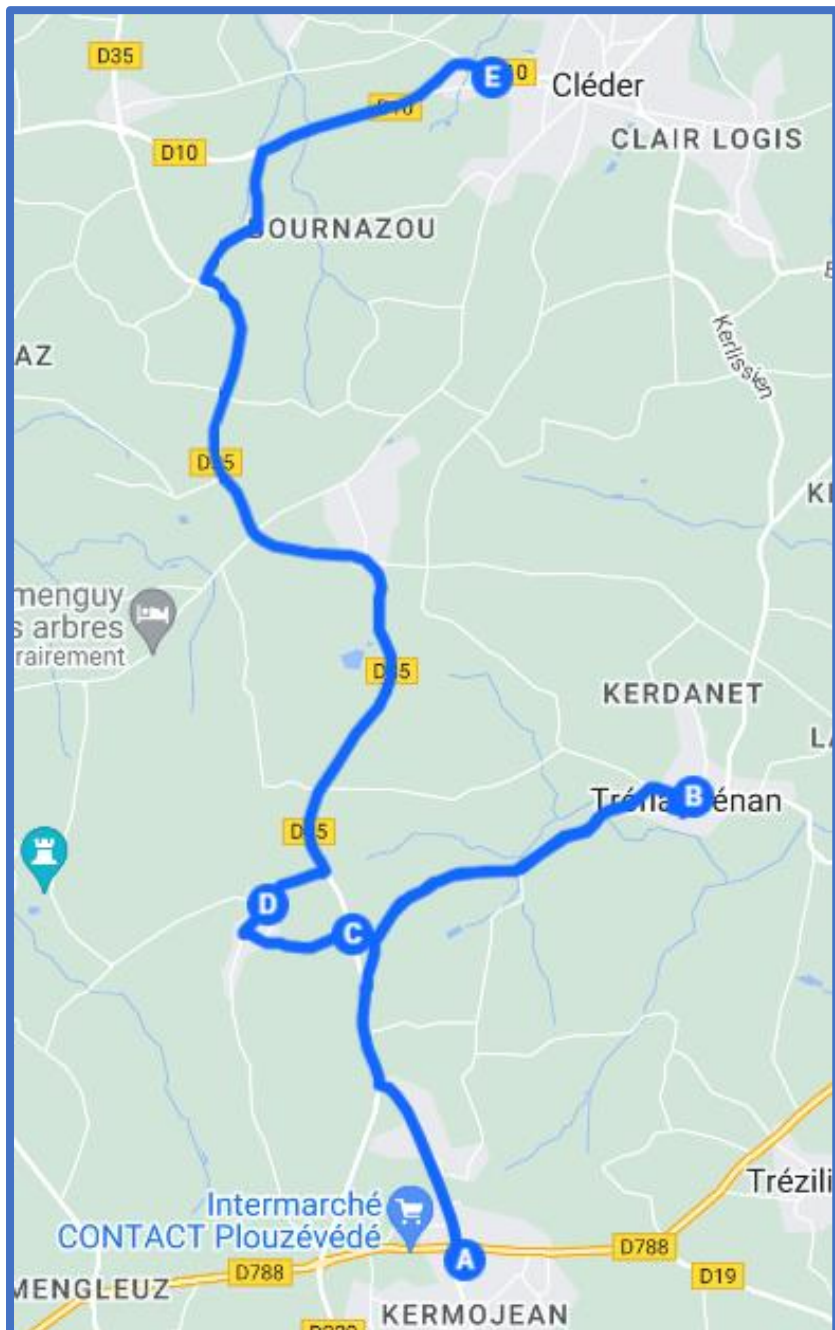

Plouzévéde - Cléder

Exploitant du service : **KREISKER bus et cars** – Tél : 02.98.69.00.93 www.kreisker-busetcars.fr
Inscription scolaire : **en ligne sur www.breizhgo.bzh**

Légende

- Itinéraire de la ligne
- Arrêt

- **A**
  PLOUZEVEDE - BERVEN
  CHAPELLE
- **B**
  TREFLAOUENAN - BOURG
- **C**
  PLOUZEVEDE - LANRIOUL
- **D**
  TREFLAOUENAN - QUERAN/R
- **E**
  CLEDER - COLLEGE NOTRE
  DAME D'ESPERANCE

BREIZHGO

Le réseau de transport public 100 % Bretagne

02 99 300 300

Prix appel local